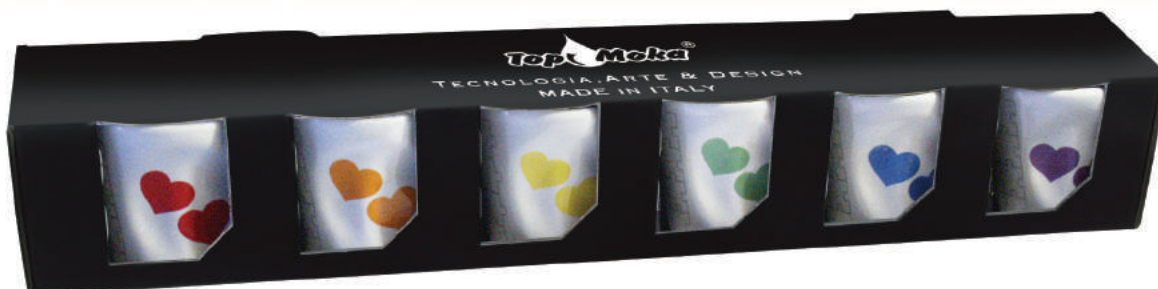

Tête à Tête
set with a Mini 2 cups
available in 6 colours

**Confezione regalo, con la possibilità
di inserire il sottomoka o il pacchetto
di caffè**

**Gift pack with the possibility
to insert sottomoka or coffee pack**

**Caja regalo con la posibilidad de
insertar el bajomoka o el paquete de café.**

Tête à Tête
completo di Mini 2 tazze
disponibile in 6 colori

Stecca con tazzine Goccioline

Stecca con Bicchierini accortocciati

Stecca con Bicchierini cuori

La Reginetta 1 tazza

"Pequeña Reina"

"Little Queen"

Disponibile in 7 colori

La confezione è composta da:
1 Mini 1 tazza +
1 bicchierino "accartocciato"

Available in 7 colours

The box is composed by
1 Mini 1 cup plus
1 "squeezed" small glass

Disponibile en 7 colores

La caja es compuesta por
1 Mini 1 taza mas
1 vasito "abarquillado"!

La Reginetta 2 tazze

"Pequeña Reina"

"Little Queen"

Disponibile in 7 colori

La confezione è composta da:
1 Mini 2 tazze +
2 bicchierini "accartocciati"